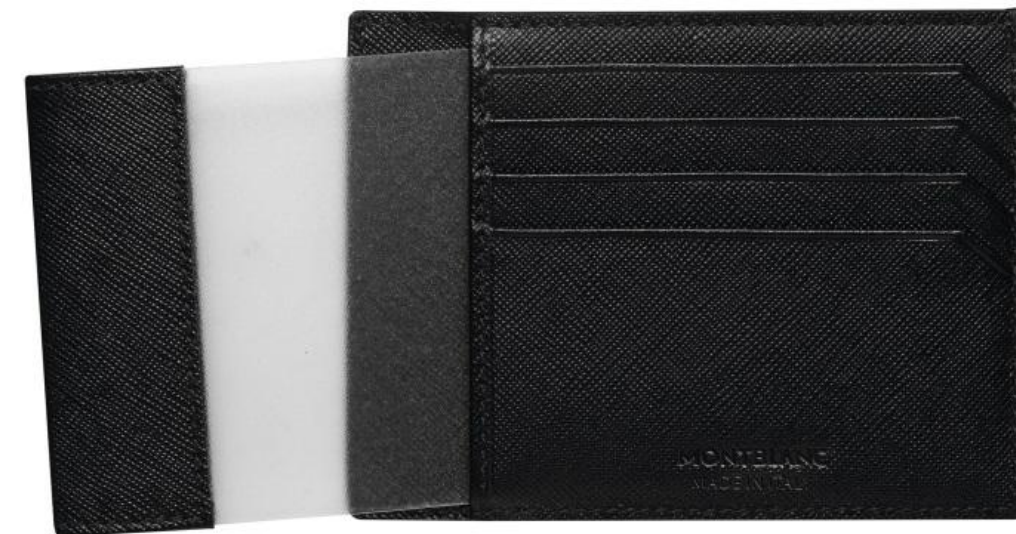

Porta carte 4 scomparti con porta carta d'identità rimovibile

Nero, Id. 116340

Tabacco, Id. 116341

Indaco, Id. 116342

Grigio Scuro, Id 116343

Novità 2017

Prezzo di listino € 155,00