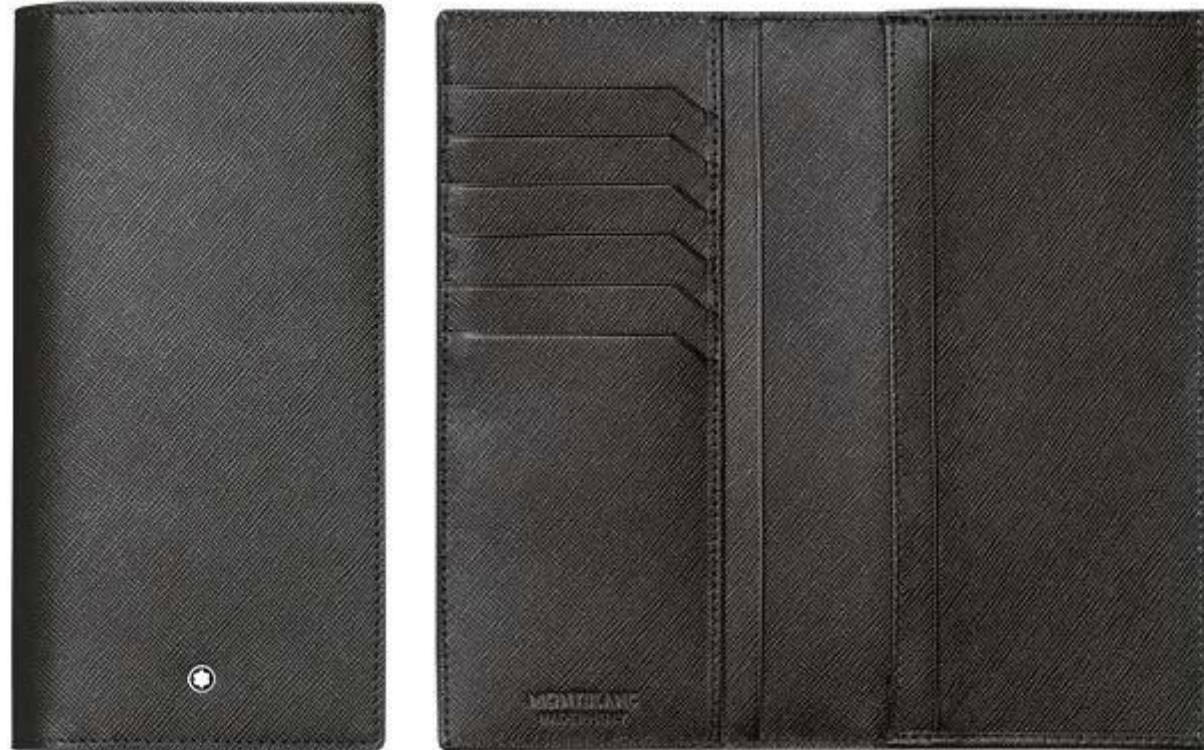

Nero, Id. 116388

Novità 2017

Prezzo al pubblico € 345,00

Portafoglio 9 scomparti con tasca trasparente

Meisterstück Soft Grain

Dimensioni: 12 x 9,5 cm

Ident. 114466

Prezzo di listino € 330,00

Portafoglio verticale 6 scomparti Sartorial

Ident. Grigio Scuro, 116336

Novità 2017

Prezzo di listino € 310,00

Portafoglio 6 scomparti con porta carte di credito amovibile Montblanc Extreme

Dimensioni: 11,5 x 9 cm