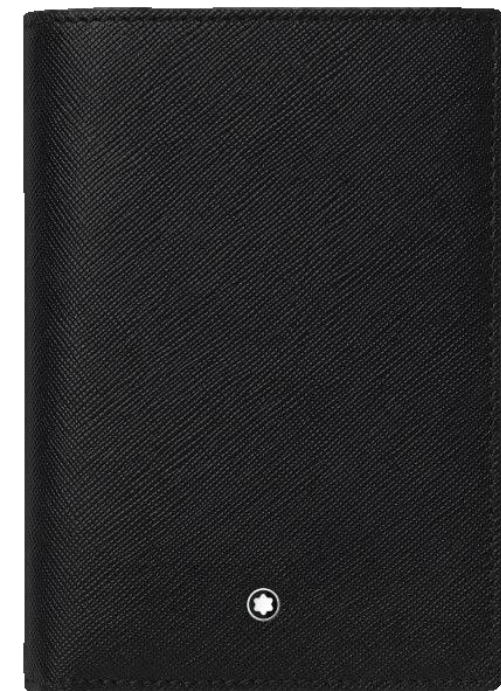

Prezzo di listino € 255,00

**Collana Montblanc Emblem Coeur de Pétales
Entrelacés**

Metallo: Argento sterling 925
Ident. 113043

Prezzo di listino € 215,00

Penna a sfera StarWalker Midnight Black

Penna a sfera
Ident. 105657

Prezzo di listino € 300,00

Portafoglio verticale 12 scomparti con patta

Sartorial

12 scomparti per carte di credito

2 compartimenti per banconote

10 tasche aggiuntive

Ident. 116383

Novità 2017

Prezzo di listino € 305,00

Bracciale da uomo Iconic

Metallo: Acciaio pregiato

Ident. 11140163

Prezzo di listino € 265,00

Roller PIX Black

Penna Roller

Ident. 114796