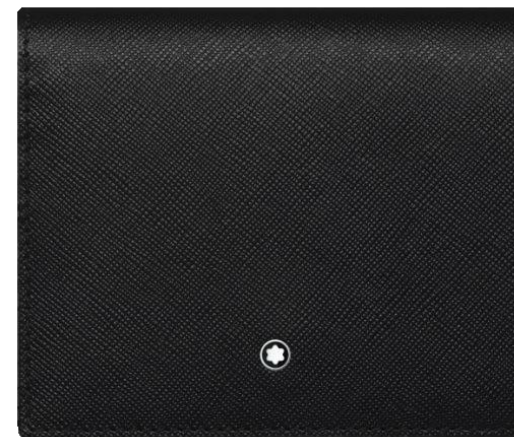

Prezzo di listino € 305,00

Bracciale da uomo Iconic

Metallo: Acciaio pregiato

Ident. 11140163

Prezzo di listino € 265,00

Roller PIX Black

Penna Roller

Ident. 114796

Prezzo di listino € 240,00

Fermasoldi Montblanc Signature

Metallo: Acciaio pregiato

Ident. 114767

Prezzo di listino € 255,00

Portafoglio 3 scomparti con porta monete:

3 scomparti per carte di credito

Porta monete con ribalta e bottone di chiusura